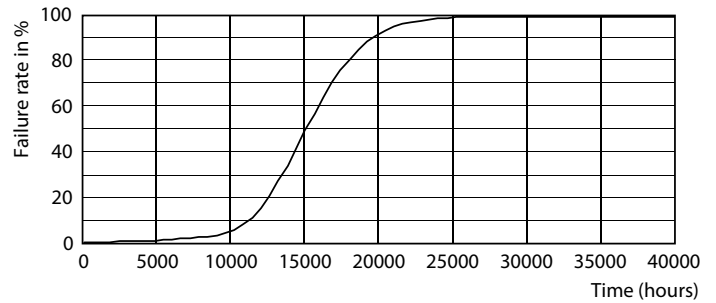

LEDspot CorePro 1.8-30W E14 R39 827 36D ND