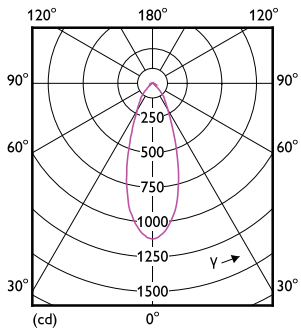

Produkt Daten

Allgemeine Eigenschaften		Elektrische Kenndaten	
Sockel	E27 [E27]	Farbkonsistenz	<6
RoHS-Zeichen	RoHS mark	Farbwiedergabeindex (Nom.)	80
Nennlebensdauer (Nom)	15000 h	Restlichtstrom am Ende der Nennlebensdauer (Nom)	70 %
Schaltzyklus	50000X	Lichtstrom im 90° Winkel	670 lm
Technischer Typ	8-100W		
Lichttechnische Daten		Eingangsfrequenz	50 bis 60 Hz
Farbcode	827 [CCT von 2700 K]	Power (Rated) (Nom)	8 W
Ausstrahlungswinkel (Nom)	36 °	Lampenstrom (Nom)	55 mA
Lichtstrom (Nom)	670 lm	Äquivalente Leistung	100 W
Nennlichtstrom (Nom)	670 lm	Startzeit (Nom)	0,1 s
Lichtstärke (Nom)	1100 cd	Aufwärmzeit bis 60 % Licht (Nom)	0,1 s
Lichtfarbe	Warmweiß (WW)	Leistungsfaktor (Nom)	0,6
Nenn-Abstrahlungswinkel	36 °	Spannung (Nom)	220-240 V
Ähnlichste Farbtemperatur (Nom)	2700 K		
Nennlichtausbeute (Nom)	83,00 lm/W		

Abmessungsskizzen

R80 8-100W 670lm 36D 2700K E27 No

Product	D	C
CorePro LEDspot CoreProLEDspot ND 8-100W R80 E27 827 36D	80 mm	112 mm

Photometrische Daten

LEDspot CorePro 8-100W E27 R80 827 36D ND

LEDspot CorePro 1.8-30W E14 R39 827 36D ND