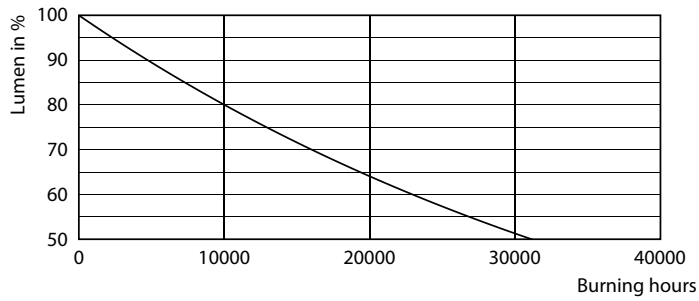

CorePro LEDspot-Reflektoren E27/E14

Photometrische Daten

LEDspot CorePro 8-100W E27 R80 827 36D ND

Lebensdauer

LEDspot CorePro 1.8-30W E14 R39 827 36D ND