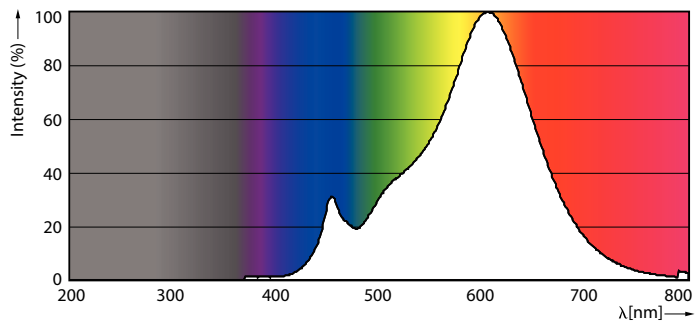

Produkt Daten

Allgemeine Eigenschaften		Elektrische Kenndaten	
Sockel	E27 [E27]	Farbkonsistenz	<6
RoHS-Zeichen	RoHS mark	Farbwiedergabeindex (Nom.)	80
Nennlebensdauer (Nom)	15000 h	Restlichtstrom am Ende der Nennlebensdauer (Nom)	70 %
Schaltzyklus	50000X	Lichtstrom im 90° Winkel	670 lm
Technischer Typ	8-100W		
Lichttechnische Daten		Eingangsfrequenz	50 bis 60 Hz
Farbcode	827 [CCT von 2700 K]	Power (Rated) (Nom)	8 W
Ausstrahlungswinkel (Nom)	36 °	Lampenstrom (Nom)	55 mA
Lichtstrom (Nom)	670 lm	Äquivalente Leistung	100 W
Nennlichtstrom (Nom)	670 lm	Startzeit (Nom)	0,1 s
Lichtstärke (Nom)	1100 cd	Aufwärmzeit bis 60 % Licht (Nom)	0,1 s
Lichtfarbe	Warmweiß (WW)	Leistungsfaktor (Nom)	0,6
Nenn-Abstrahlungswinkel	36 °	Spannung (Nom)	220-240 V
Ähnlichste Farbtemperatur (Nom)	2700 K		
Nennlichtausbeute (Nom)	83,00 lm/W		

Abmessungsskizzen

R80 8-100W 670lm 36D 2700K E27 No

Product	D	C
CorePro LEDspot CoreProLEDspot ND 8-100W R80 E27 827 36D	80 mm	112 mm

Photometrische Daten

LEDspot CorePro 8-100W E27 R80 827 36D ND

LEDspot CorePro 1.8-30W E14 R39 827 36D ND