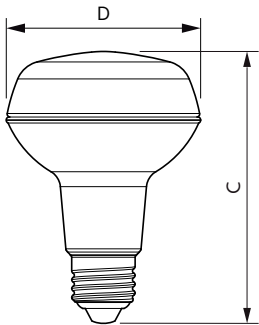

Produkt Daten

Allgemeine Eigenschaften		Elektrische Kenndaten	
Sockel	E27 [E27]	Farbkonsistenz	<6
RoHS-Zeichen	RoHS mark	Farbwiedergabeindex (Nom.)	80
Nennlebensdauer (Nom)	15000 h	Restlichtstrom am Ende der Nennlebensdauer (Nom)	70 %
Schaltzyklus	50000X	Lichtstrom im 90° Winkel	670 lm
Technischer Typ	8-100W		
Lichttechnische Daten		Eingangsfrequenz	50 bis 60 Hz
Farbcode	827 [CCT von 2700 K]	Power (Rated) (Nom)	8 W
Ausstrahlungswinkel (Nom)	36 °	Lampenstrom (Nom)	55 mA
Lichtstrom (Nom)	670 lm	Äquivalente Leistung	100 W
Nennlichtstrom (Nom)	670 lm	Startzeit (Nom)	0,1 s
Lichtstärke (Nom)	1100 cd	Aufwärmzeit bis 60 % Licht (Nom)	0,1 s
Lichtfarbe	Warmweiß (WW)	Leistungsfaktor (Nom)	0,6
Nenn-Abstrahlungswinkel	36 °	Spannung (Nom)	220-240 V
Ähnlichste Farbtemperatur (Nom)	2700 K		
Nennlichtausbeute (Nom)	83,00 lm/W		

Abmessungsskizzen

R80 8-100W 670lm 36D 2700K E27 No

Product	D	C
CorePro LEDspot CoreProLEDspot ND 8-100W R80 E27 827 36D	80 mm	112 mm

Photometrische Daten

LEDspot CorePro 8-100W E27 R80 827 36D ND

LEDspot CorePro 1.8-30W E14 R39 827 36D ND