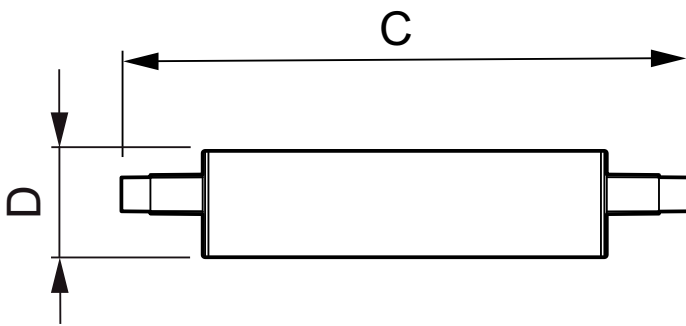

CorePro LEDlinear R7S Hochvolt-Stablampen

Dimmen	
Dimmbar	Ja
Zulassungen und Anwendungseigenschaften	
Energieeffizienz-Label (EEL)	A++
Energieverbrauch kWh/1.000 Std.	14 kWh
Produktdaten	
Gesamt-Produktcode	871869671406500
Bestell-Produktname	CorePro LED linear D 14-120W R7S 118 840

EAN/UPC - Produkt	8718696714065
Bestellcode	71406500
Anzahl pro Verpackung	1
Anzahl pro Umverpackung	10
Material-Nr. (12NC)	929001353702
Nettogewicht (Einzelteil)	0,095 kg

Abmessungsskizzen

R7S 220V 15.5W-120W 2000lm 4000K R7S D

Product	D	C
CorePro LED linear D 14-120W R7S 118 840	29 mm	118 mm