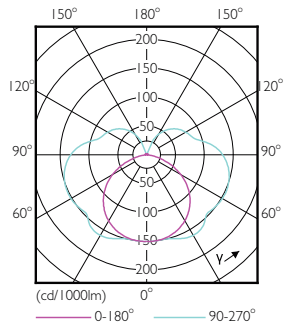

## Photometrische Daten

NAM Highbay 165W EX39 4000K 60-120D NB WB UDL

CorePro LEDlinearMV 14-120W R7S 840 D

## Photometrische Daten