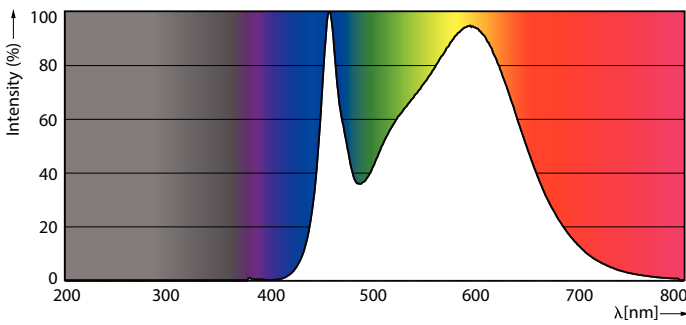

Photometrische Daten

NAM Highbay 165W EX39 4000K 60-120D NB WB UDL