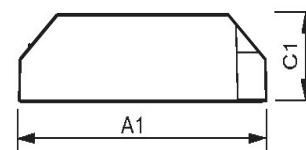

Nettogewicht (Einzelteil) 220 g
Anzahl pro Verpackung NO / 1

Elektrische Kenndaten

Netzspannung 220/ 240 V
Netzfrequenz 50-60 Hz

Produktfoto

Abmessungsskizze

DimA1	110 mm
DimA2	98 mm
DimB1	75 mm
DimB2	64 mm
DimC1	32 mm
DimD1	4 mm