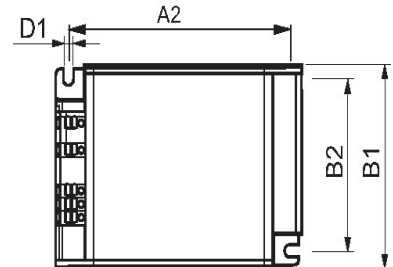

Nettogewicht (Einzelteil) 220 g
Anzahl pro Verpackung NO / 1

Elektrische Kenndaten

Netzspannung 220/ 240 V
Netzfrequenz 50-60 Hz

Produktfoto

Abmessungsskizze

DimA1	110 mm
DimA2	98 mm
DimB1	75 mm
DimB2	64 mm
DimC1	32 mm
DimD1	4 mm