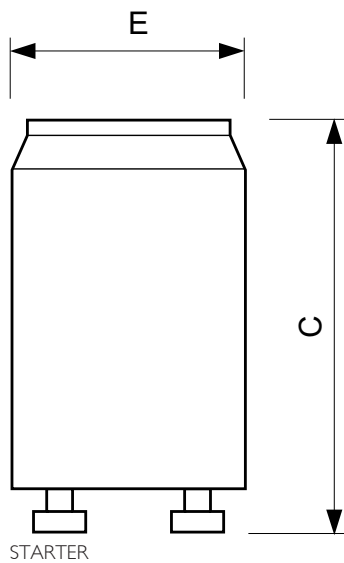

• Systemeigenschaften

Kondensator Ja

• Mechanische Kenndaten

Gehäusefarbe Weiß

Sockelinformation 2 Pin

• Produktdaten

Gesamt-Produktcode 871150069769131
Bestell-Produktname S10 4-65W SIN 220-240V WH EUR/
20X10CT
EAN/UPC - Produkt 8711500697691
Bestellcode 69769131
Anzahl pro Verpackung 1
Anzahl pro Umverpackung 200
Material-Nr. (12NC) 928392220238
Nettogewicht (Einzelteil) 7.000 g

Hinweise

- Austausch des Starters bei Austausch der Leuchtstofflampe empfohlen

PHILIPS

Abmessungsskizzen

S10 4-65W SIN 220-240V WH EUR

Product	C	E
S10 4-65W SIN 220-240V WH EUR/20X10CT	40.3 mm	21.5 mm

© 2015 Philips Lighting Holding B.V.
Alle Rechte vorbehalten.