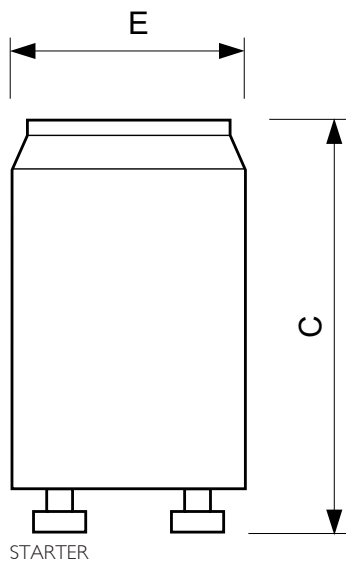

• Systemeigenschaften

Kondensator Ja

• Mechanische Kenndaten

Gehäusefarbe Weiß

Sockelinformation 2 Pin

• Produktdaten

Gesamt-Produktcode 871150069769128
Bestell-Produktname S10 4-65W SIN 220-240V WH EUR/1000
EAN/UPC - Produkt 8711500697691
Bestellcode 69769128
Anzahl pro Verpackung 1
Anzahl pro Umverpackung 1000
Material-Nr. (12NC) 928392220229
Nettogewicht (Einzelteil) 7.000 g

Hinweise

- Austausch des Starters bei Austausch der Leuchtstofflampe empfohlen

PHILIPS

Abmessungsskizzen

S10 4-65W SIN 220-240V WH EUR

Product	C	E
S10 4-65W SIN 220-240V WH EUR/1000	40.3 mm	21.5 mm

© 2015 Philips Lighting Holding B.V.
Alle Rechte vorbehalten.