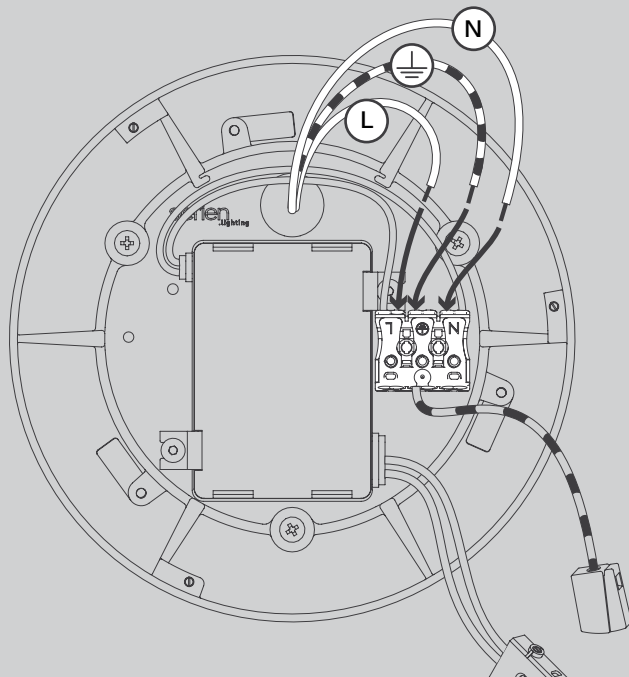

E

Antes de proceder al montaje, el cambio de bombilla y la limpieza desconecte la lámpara de la red eléctrica. Instale la lámpara sólo en un lugar interior. Installazione da personale qualificato solo.

NL

Voor montage, vervanging en reiniging de lamp van het stroomnet loskoppelen.
De lamp alleen binnen gebruiken. Om alleen te verbinden door een erkend elektricien.

3x

3x

01

M 1:1

03

13W
TRIAC

03

27W
1-10V
DALI

03

27W
(US)
1-10V

05

06

07

09