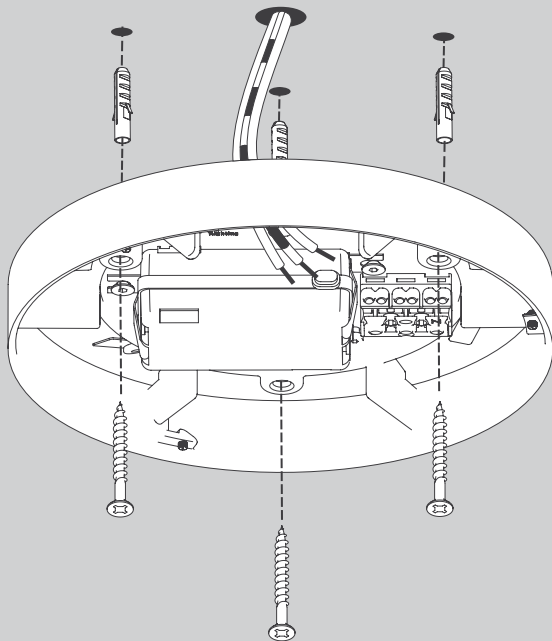

NL

Voor montage, vervanging en reiniging de lamp van het stroomnet loskoppelen.
De lamp alleen binnen gebruiken. Om alleen te verbinden door een erkend elektricien.

3x

3x

01

M 1:1

03

13W
TRIAC

03

27W
1-10V
DALI

03

27W
(US)
1-10V

05

06

07

09