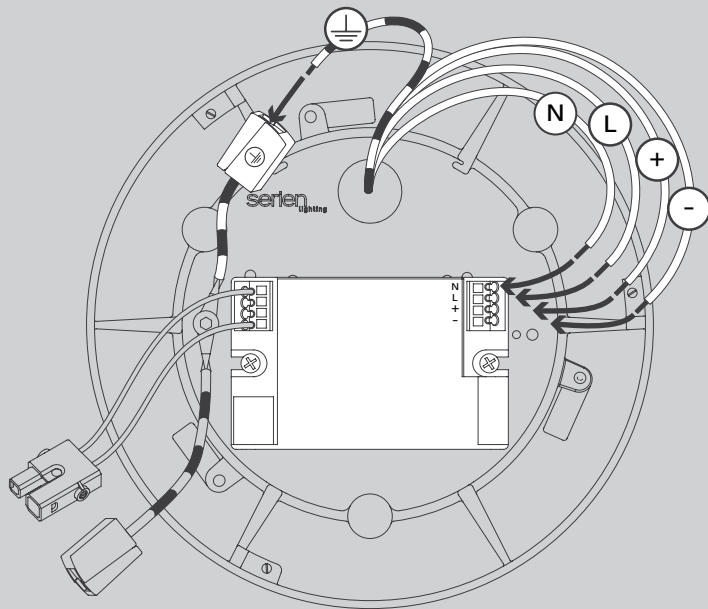

E

Antes de proceder al montaje, el cambio de bombilla y la limpieza desconecte la lámpara de la red eléctrica. Instale la lámpara sólo en un lugar interior. Installazione da personale qualificato solo.

NL

Voor montage, vervanging en reiniging de lamp van het stroomnet loskoppelen.
De lamp alleen binnen gebruiken. Om alleen te verbinden door een erkend elektricien.

3x

3x

01

M 1:1

03

13W
TRIAC

03

27W
1-10V
DALI

03

27W
(US)
1-10V

05

06

07

09