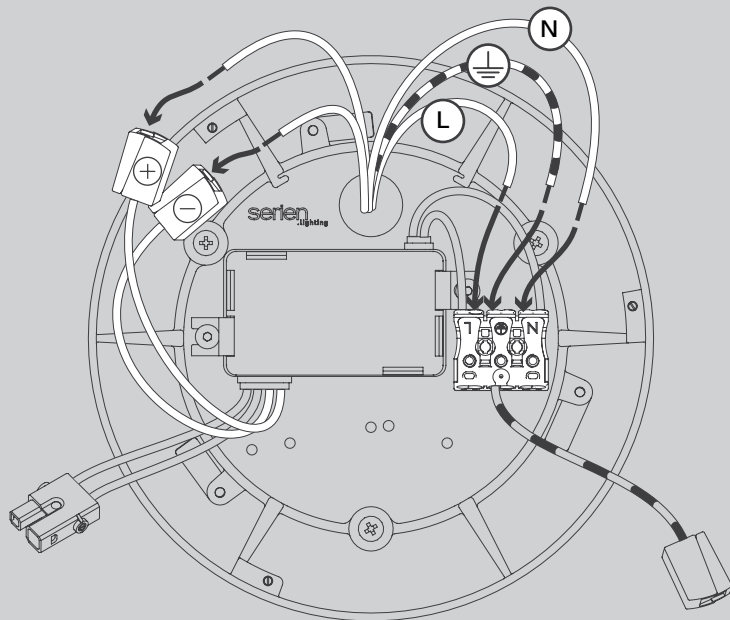

E

Antes de proceder al montaje, el cambio de bombilla y la limpieza desconecte la lámpara de la red eléctrica. Instale la lámpara sólo en un lugar interior. Installazione da personale qualificato solo.

NL

Voor montage, vervanging en reiniging de lamp van het stroomnet loskoppelen.
De lamp alleen binnen gebruiken. Om alleen te verbinden door een erkend elektricien.

3x

3x

01

M 1:1

03

13W
TRIAC

03

27W
1-10V
DALI

03

27W
(US)
1-10V

05

06

07

09