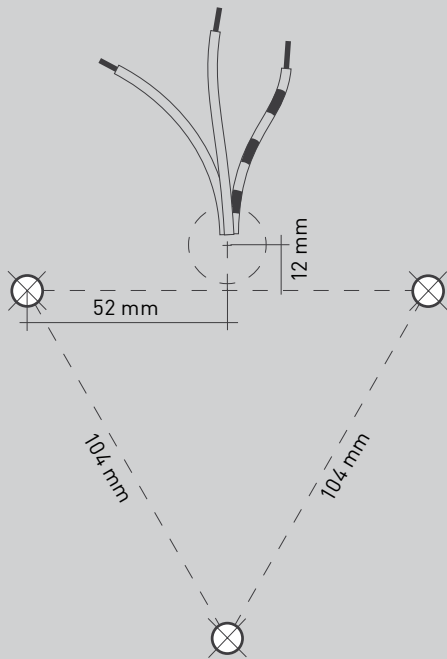

NL

Voor montage, vervanging en reiniging de lamp van het stroomnet loskoppelen.
De lamp alleen binnen gebruiken. Om alleen te verbinden door een erkend elektricien.

3x

3x

01

M 1:1

03

13W
TRIAC