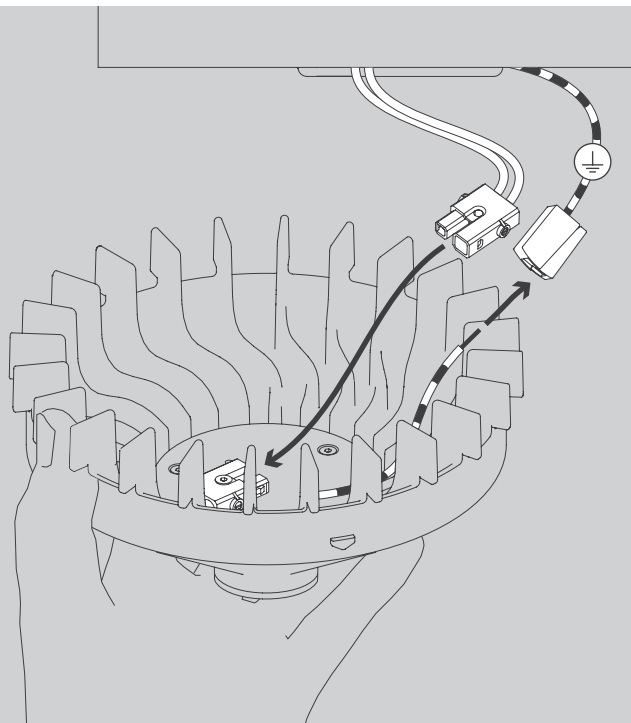

NL

Voor montage, vervanging en reiniging de lamp van het stroomnet loskoppelen.
De lamp alleen binnen gebruiken. Om alleen te verbinden door een erkend elektricien.

3x

3x

01

M 1:1

03

13W
TRIAC

03

27W
1-10V
DALI

03

27W
(US)
1-10V

05

06

07

09

Die durchgestrichene Mülltonne weist darauf hin, dass dieses Elektrogerät nicht im Hausmüll entsorgt werden darf.

Um die menschliche Gesundheit und die Umwelt vor möglichen Gefahrstoffen zu schützen, kann dieses Produkt am Ende seiner Lebensdauer kostenfrei bei einer Sammelstelle in Ihrer Nähe abgegeben werden.