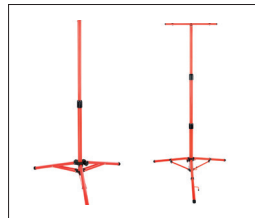

FLUTLICHTER

LED-ARBEITSLEUCHTEN

- + Schlichtes, robustes Gehäuse aus Aluminium
- + Helles, zuverlässiges Arbeitslicht (4000K)
- + Flexibel einsetzbar
- + Praktisches Zubehör erhältlich
- + Für den Außenbereich geeignet

Stativ für 1 bzw. 2 Flutlichter

Erdspieß für Flutlicht Standard

Schnellanschluss-Kabel für Flutlicht Standard

Artikelnr.	EAN	Ausführung	max. Leistung	Schutzart	Lumen	Maße (BxHxT)
83299 ML	4260198488790	Flutlicht Standard	10 W	IP65	800 lm	114x85x164 mm
81159 ML	4260198488806	Flutlicht Standard	20 W	IP65	1600 lm	129x86x176 mm
80733 ML	4260198488813	Flutlicht Standard	50 W	IP65	4000 lm	184x85x224 mm
80736 ML	4260198488820	Flutlicht Standard	100 W	IP65	8000 lm	284x86x283 mm
75846 ML	4260198488837	Flutlicht AKKU 4 Stufen DIM, SOS-Funktion	10 W	IP54	700 lm	156x113x216 mm
75698 ML	4260198488844	Flutlicht AKKU 4 Stufen DIM, SOS-Funktion	20 W	IP54	1400 lm	179x123x240 mm
80781 ML	4260198488851	Flutlicht mit Standfuß + Kabel 1,5m	20 W	IP65	1600 lm	165x123x231 mm
80782 ML	4260198488868	Flutlicht mit Standfuß + Kabel 1,5m	30 W	IP65	2400 lm	183x123x228 mm
80783 ML	4260198488875	Flutlicht mit Standfuß + Kabel 1,5m	50 W	IP65	4000 lm	228x123x262 mm
80784 ML	4260198488882	Flutlicht mit Standfuß + Kabel 1,5m	100 W	IP65	8000 lm	330x175x392 mm

Weiteres Zubehör:	Artikelnr.	EAN
Schnellanschluss-Kabel Flutlicht Standard, schwarz 2m	72060 ML	4064252000269
Schnellanschluss-Kabel Flutlicht Standard, schwarz 5m	72061 ML	4064252000276
Erdspieß für 1 Flutlicht Standard, schwarz Kunststoff	72062 ML	4064252000283
Stativ für 1 Flutlicht (10-100W)	80785 ML	4260198488899
Stativ für 2 Flutlichter (10-50W)	80786 ML	4260198488905