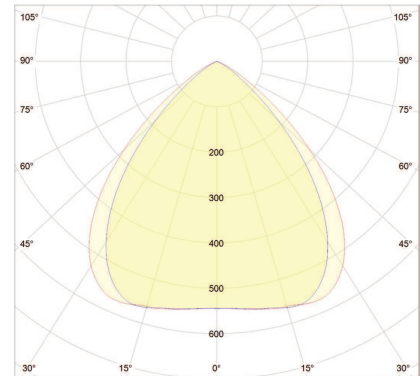

Datenblatt zum Artikel

LED-Downlight CIRCLEugr 6W 3000/4000/5700K COLORselect

ArtNr.: 3839-040090

+ COLORselect

3 Lichtfarben in einer Leuchte. Für jede Anwendungsumgebung die passende Lichtfarbe einstellbar.

Leuchtenlichtstrom netto in Lumen: max.550

Verbrauch kWh/1000 h: 6

Abstrahlwinkel: 90°

Blendfreiheit: UGR-Wert kleiner 19 - bildschirmarbeitsplatztauglich

Dimmbar: nicht dimmbar

Einbauöffnung Durchmesser in mm: 90-100