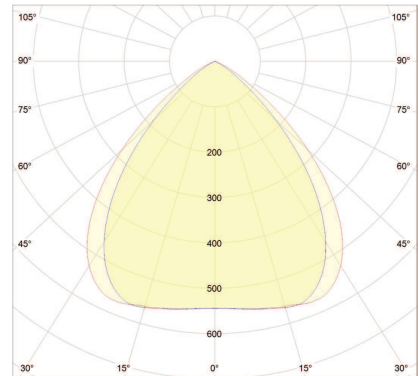

Datenblatt zum Artikel

LED-Downlight CIRCLEugr 6W 3000/4000/5700K COLORselect

ArtNr.: 3839-040090

Schaltzyklen: > 100.000

Schutzart: IP54

Schutzklasse: II

Spannungsart: AC

Temperaturbereich: -20°C bis +45°C

Gewicht: 0.16 kg